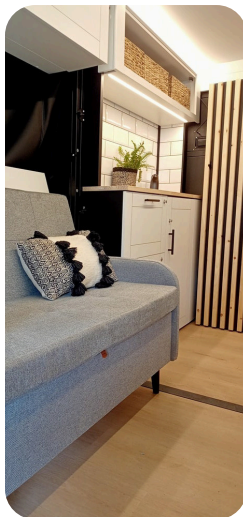

VANCUBIC Premium

Personnalisez votre VanCubic en choisissant les options dont vous avez besoin.

Les modules Basic VanCubic sont livrés avec l'équipement standard suivant :

- ✓ Installation électrique avec éclairage LED
- ✓ Murs et plafond avec isolation thermique
- ✓ Sol en vinyle couleur bois
- ✓ Meubles avec portes et tiroirs en peuplier
- ✓ Centrale électrique avec batterie en lithium 1000W et prise USB – 12V – 220V
- ✓ Portes aluminium et verre (arrière et latérale)
- ✓ Panneau solaire 110W
- ✓ Panneau séparateur de pièce
- ✓ Meuble de rangement avec étagères devant la porte vitrée latérale

Module Salon / Chambre

- ✓ Lit pour deux adultes de 1,2m de large
- ✓ Canapé rembourré avec rangement
- ✓ Table design laquée en noir mat et bois de pin
- ✓ Armoire au-dessus du canapé
- ✓ Armoire à valises

Module Cuisine / Salle de bain

- ✓ Meuble de cuisine avec portes et tiroirs en bois
- ✓ Évier (acier inoxydable) laqué noir mat
- ✓ Robinet automatique
- ✓ Plaque à gaz
- ✓ Réservoirs d'eau: 80L eau propre/66L eau grise
- ✓ Plan de travail en pin
- ✓ Placard avec espaces de rangement
- ✓ WC chimiques
- ✓ Glacière
- ✓ Frigo compresseur de 60L noir
- ✓ Façade de cuisine carrelée